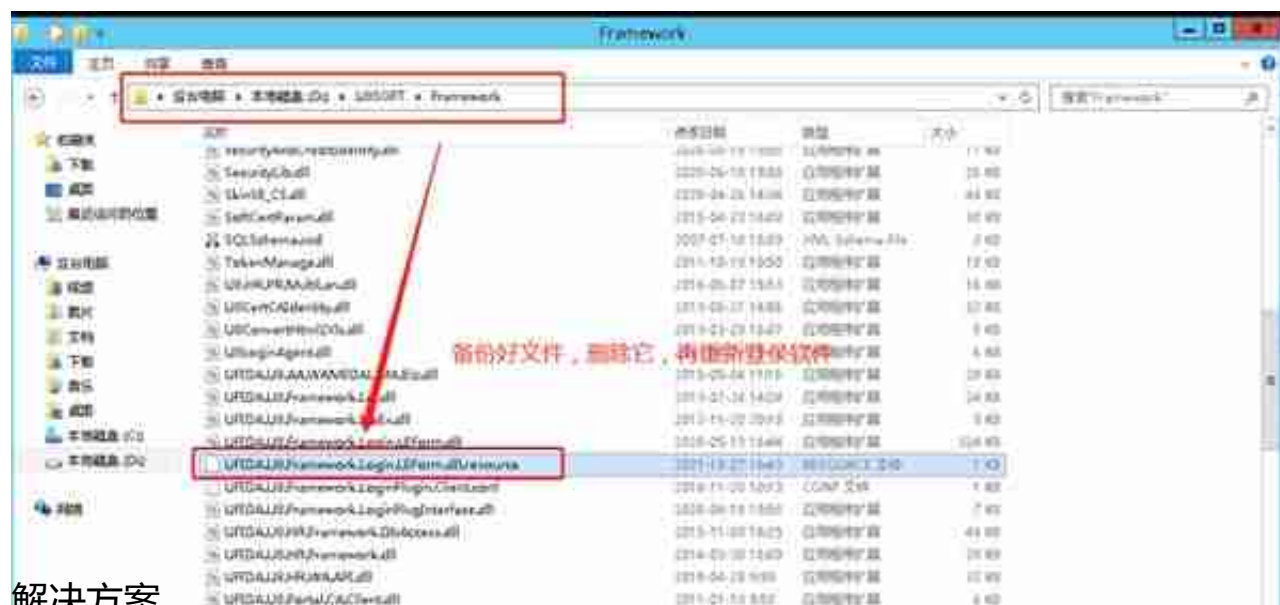

今天客户反应早上U8登录使用正常，下午登录就提示一堆的xml配置错误，缺少根元素的提示，如下图

解决方案